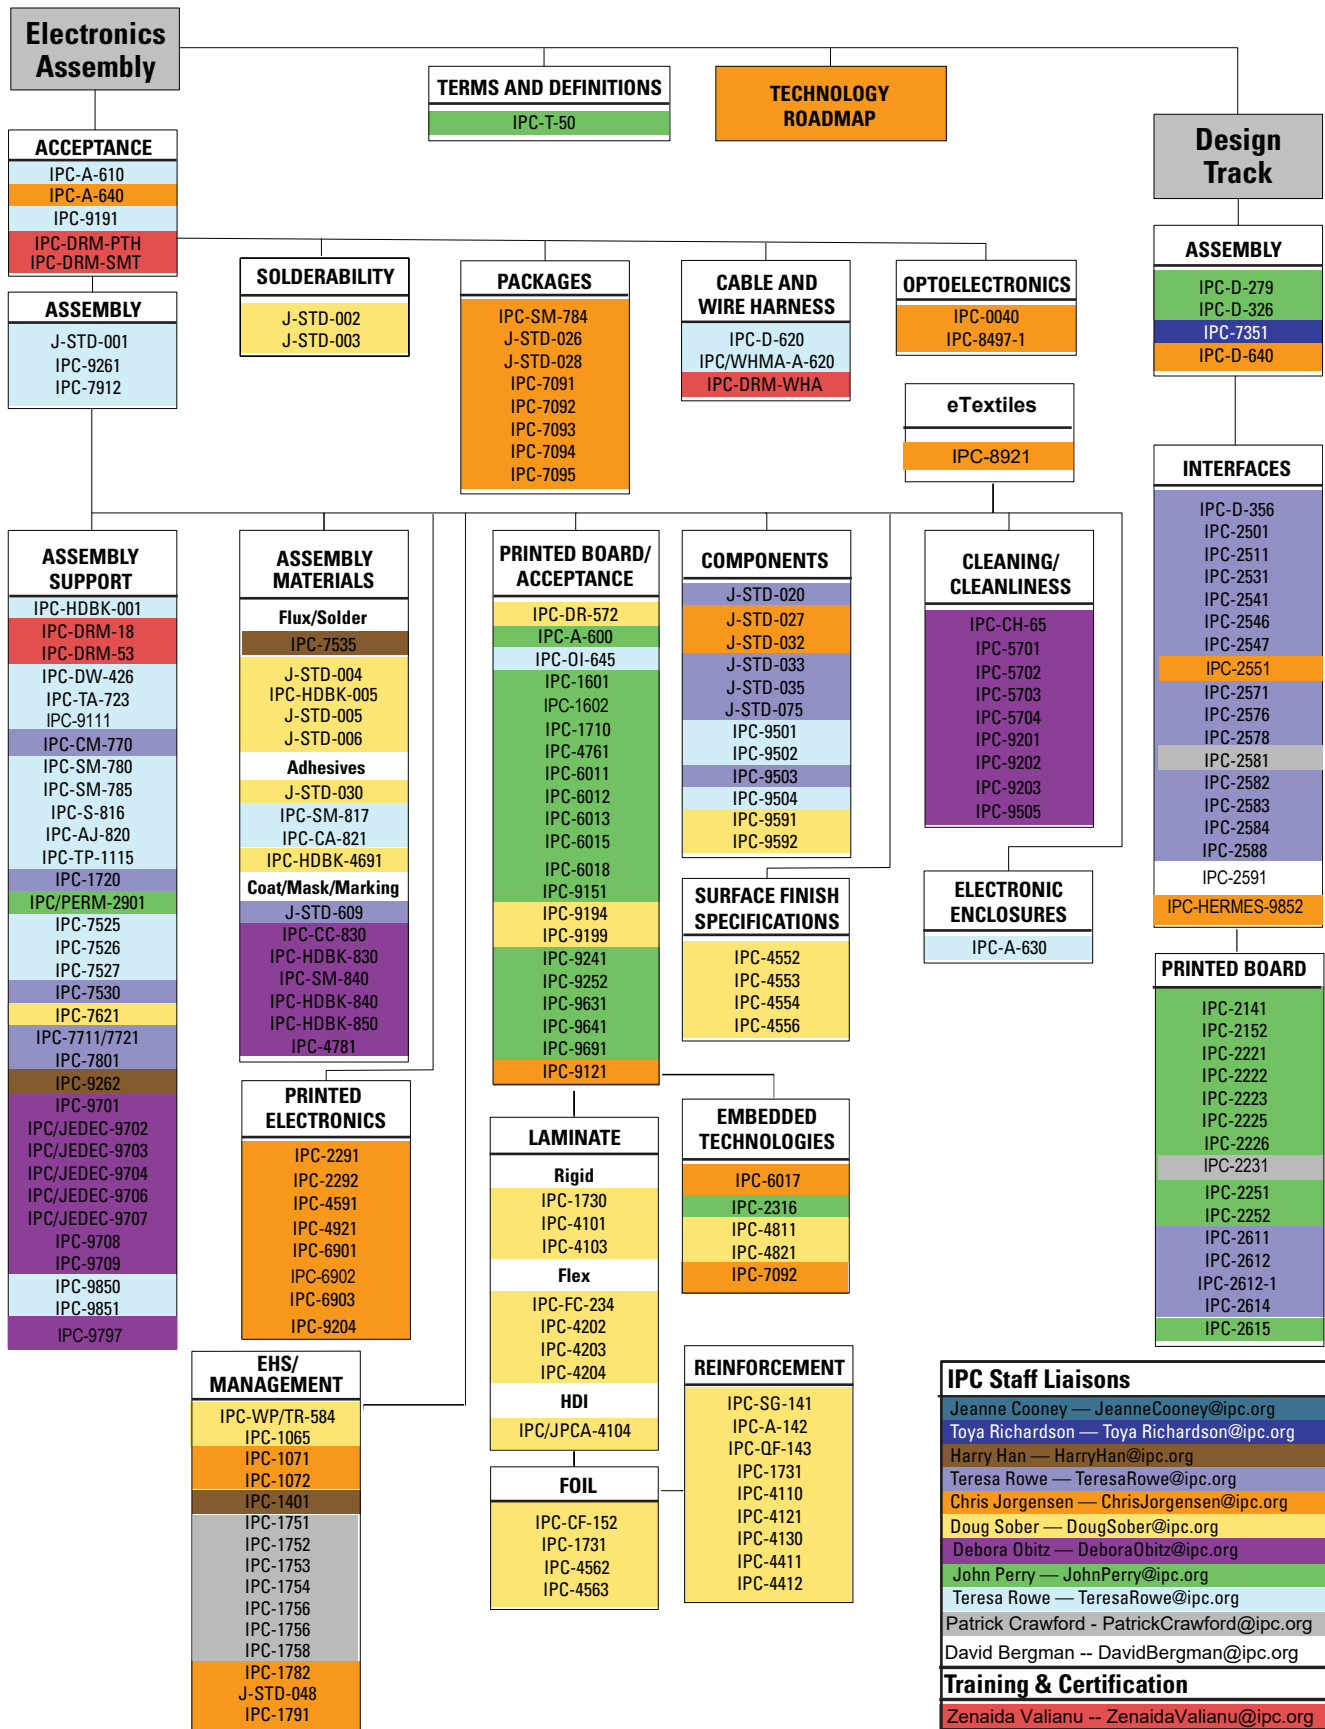

# IPC Standards Tree

IPC Staff Liaisons
Jeanne Cooney — <a href="mailto:JeanneCooney@ipc.org">JeanneCooney@ipc.org</a>
Toya Richardson — <a href="mailto:ToyaRichardson@ipc.org">ToyaRichardson@ipc.org</a>
Harry Han — <a href="mailto:HarryHan@ipc.org">HarryHan@ipc.org</a>
Teresa Rowe — <a href="mailto:TeresaRowe@ipc.org">TeresaRowe@ipc.org</a>
Chris Jorgensen — <a href="mailto:ChrisJorgensen@ipc.org">ChrisJorgensen@ipc.org</a>
Doug Sober — <a href="mailto:DougSober@ipc.org">DougSober@ipc.org</a>
Debora Obitz — <a href="mailto:DeboraObitz@ipc.org">DeboraObitz@ipc.org</a>
John Perry — <a href="mailto:JohnPerry@ipc.org">JohnPerry@ipc.org</a>
Teresa Rowe — <a href="mailto:TeresaRowe@ipc.org">TeresaRowe@ipc.org</a>
Patrick Crawford - <a href="mailto:PatrickCrawford@ipc.org">PatrickCrawford@ipc.org</a>
David Bergman -- <a href="mailto:DavidBergman@ipc.org">DavidBergman@ipc.org</a>
Training & Certification
Zenaida Valianu -- <a href="mailto:ZenaidaValianu@ipc.org">ZenaidaValianu@ipc.org</a>